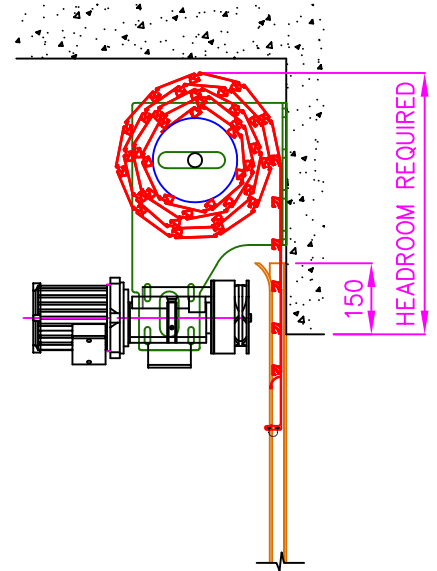

# E85 ALUMINIUM 'PANORAMA' ROLLER SHUTTER

Opening Size Up To 9,800mm wide x 6,000mm high

## STANDARD CAPSTAN FIXINGS

## HEADROOM DETAILS

SITE HEIGHT (MM)	HEADROOM REQUIRED
1500	490
1750	500
2000	530
2250	530
2500	540
2750	550
3000	580
3250	580
3500	580
3750	580
4000	620
4250	620
4500	620
4750	620
5000	620
5250	670
5500	670
5750	670
6000	670