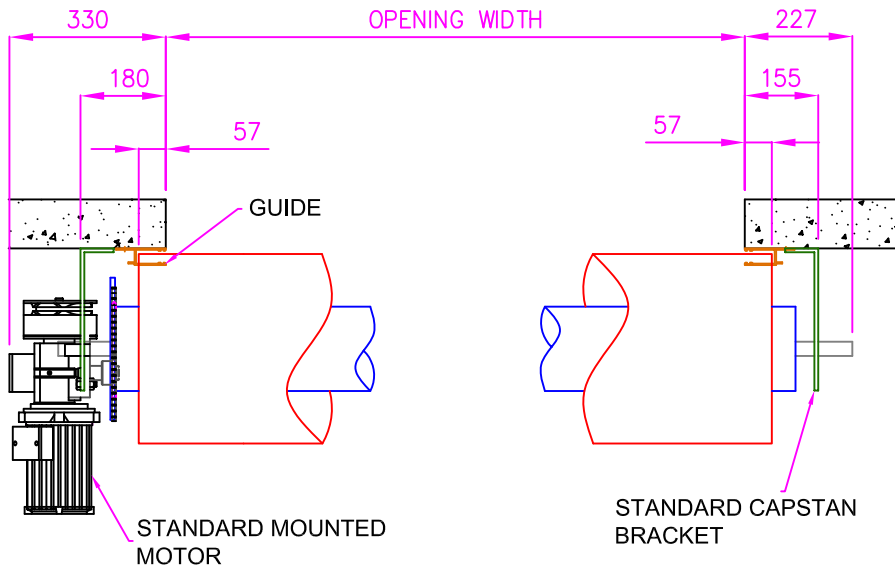

# E85 ALUMINIUM 'PANORAMA' ROLLER SHUTTER

Opening Size Up To 9,800mm wide x 6,000mm high

## STANDARD CAPSTAN FIXINGS

## HEADROOM DETAILS

SITE HEIGHT (MM)	HEADROOM REQUIRED
1500	490
1750	500
2000	530
2250	530
2500	540
2750	550
3000	580
3250	580
3500	580
3750	580
4000	620
4250	620
4500	620
4750	620
5000	620
5250	670
5500	670
5750	670
6000	670