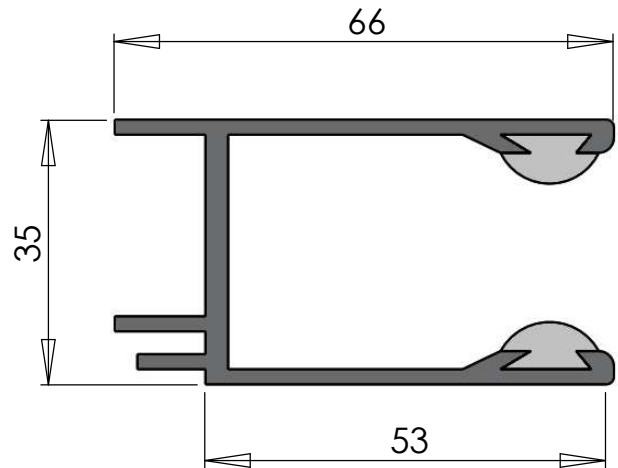

CRYSTAL GUIDE

PVC BUFFER